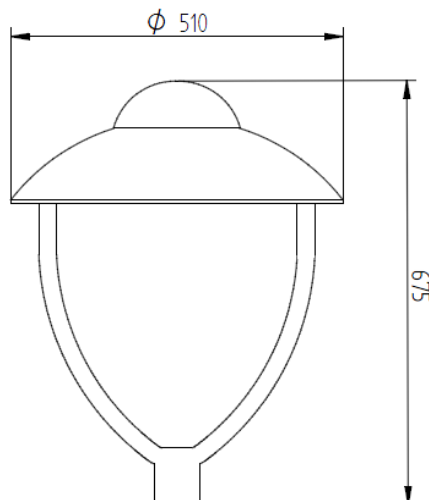

KRIFF K2 LED

Korpus	Błacha aluminiowa, malowana proszkowo
Klosz	Vivac bezbarwny
Stopień szczelności	IP65
Klasa ochronności	Klasa I
Montaż	Na słupie Ø60 mm
Zastosowanie	Tereny miejskie, parki, chodniki, ulice o niskim natężeniu ruchu